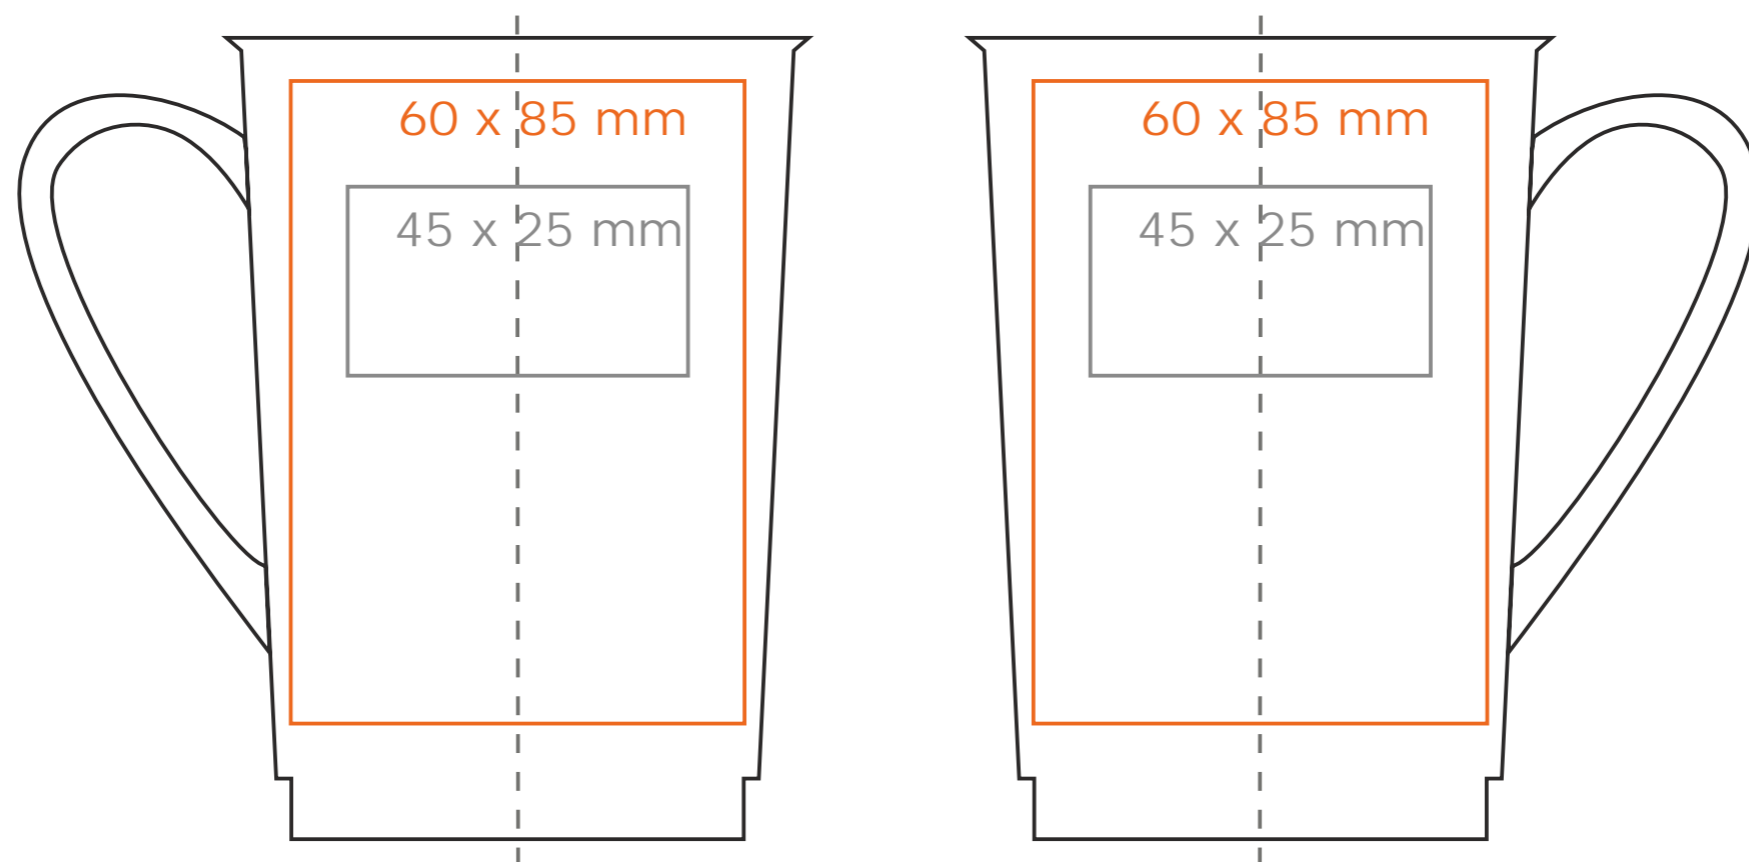

M/072 **Cool**

250 ml / h: 106 mm / Ø 76 mm

Nadruk wewn trz na ciance - 25 x 10 mm
 Nadruk od spodu - Ø 35 mm

*W przypadku projektów dla kalkomanii wybiegaj cych poza standardow
 powierzchni nadruku prosimy o kontakt z dziaem handlowym.