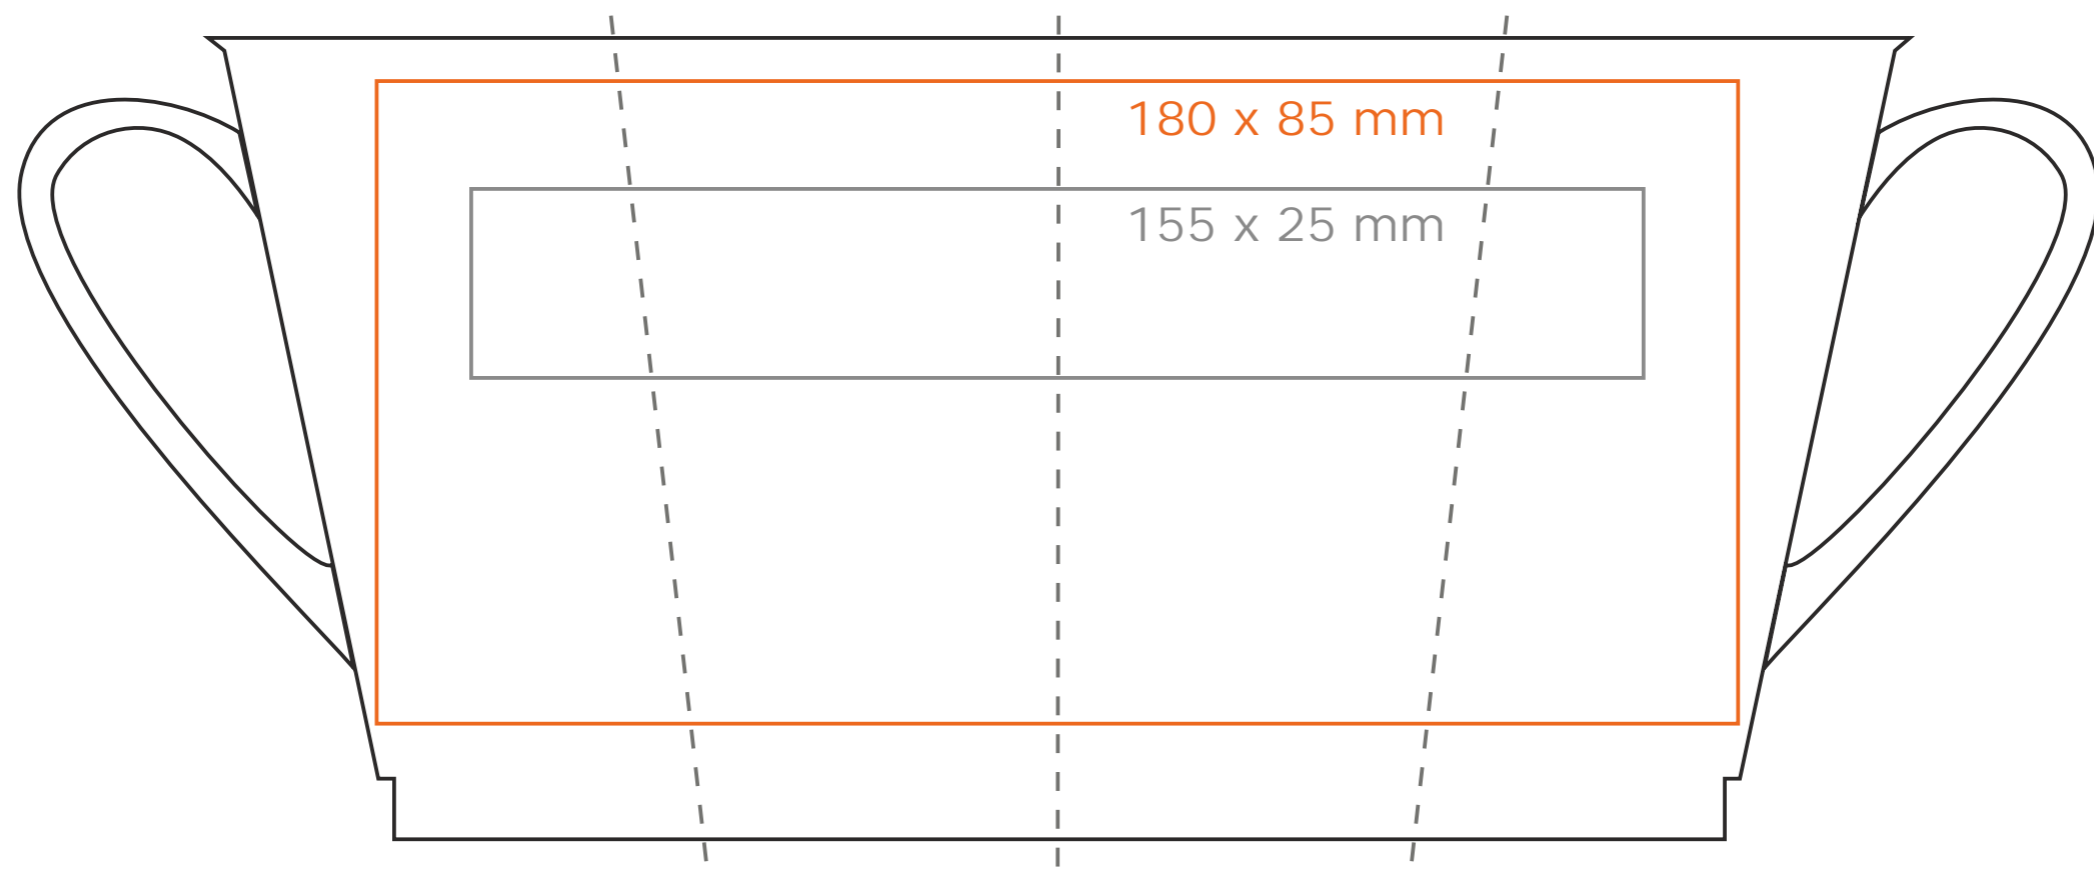

M/072 **Cool**

250 ml / h: 106 mm / Ø 76 mm

Nadruk wewn trz na ciance - 25 x 10 mm
 Nadruk od spodu - Ø 35 mm

*W przypadku projektów dla kalkomanii wybiegaj cych poza standardow
 powierzchni nadruku prosimy o kontakt z dziaem handlowym.